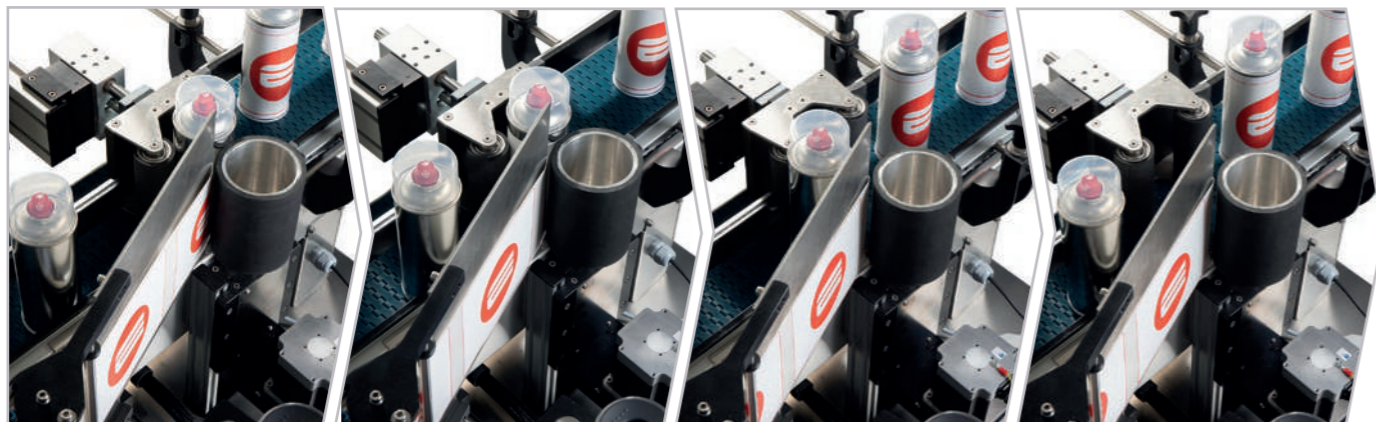

SATURNO 1T PHASATOR UNIT IN ACTION