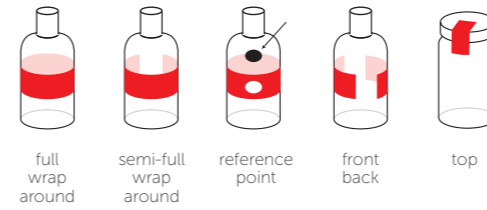

LABELS APPLICATION