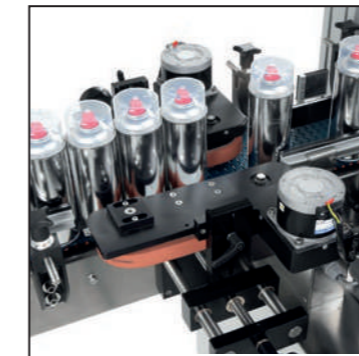

Totally synchronized machine with 1 head for labelling cylindrical products (diameter 30 to 150 mm), with 0-30 m / min variable speed conveyor belt and color touch screen. Labels from 10 to 230 mm width and 500 mm long. Can record till 50 receipts.

AVVOLGIMENTO COMPLETO, SEMI-COMPLETO, FRONTE-RETRO O CON LOCALIZZAZIONE DEL PUNTO

Linea totalmente sincronizzata a 1 testa per etichettatura di prodotti cilindrici, con nastro trasportatore a velocità variabile 0-30 m/min, e touch screen a colori. Etichette con larghezza compresa tra 10 e 230 mm e lunghezza massima di 500 mm. Può memorizzare fino a 50 ricette.

Aligner and double body spacer

Turn feeding table