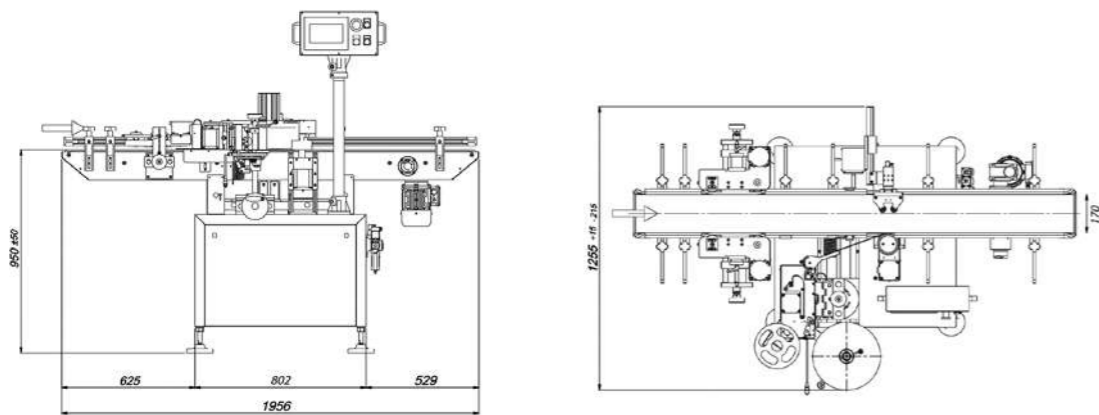

SATURNO 1T PHASATOR HIGH ACCURACY

FULL, SEMI-FULL WRAP AROUND, FRONT-BACK LABEL OR WITH REFERENCE POINT

Totally synchronized machine with 1 head for labelling cylindrical products (diameter 30 to 150 mm), with 0-30 m / min variable speed conveyor belt and color touch screen. Labels from 10 to 230 mm width and 500 mm long. Can record till 50 receipts.

AVVOLGIMENTO COMPLETO, SEMI-COMPLETO, FRONTE-RETRO O CON LOCALIZZAZIONE DEL PUNTO

Linea totalmente sincronizzata a 1 testa per etichettatura di prodotti cilindrici, con nastro trasportatore a velocità variabile 0-30 m/min, e touch screen a colori. Etichette con larghezza compresa tra 10 e 230 mm e lunghezza massima di 500 mm. Può memorizzare fino a 50 ricette.

DIMENSIONS