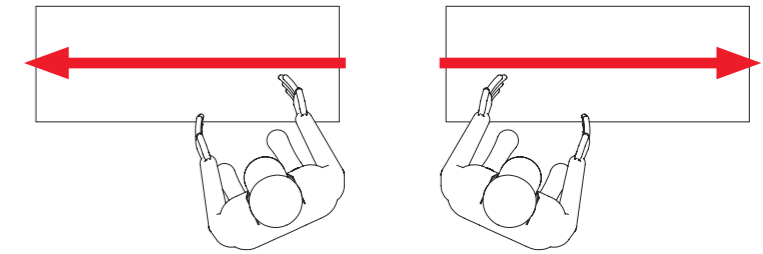

AVVOLGIMENTO COMPLETO, SEMI-COMPLETO, FRONTE-RETRO O CON LOCALIZZAZIONE DEL PUNTO

Linea totalmente sincronizzata a 1 testa per etichettatura di prodotti cilindrici, con nastro trasportatore a velocità variabile 0-30 m/min, e touch screen a colori. Etichette con larghezza compresa tra 10 e 230 mm e lunghezza massima di 500 mm. Può memorizzare fino a 50 ricette.

DIMENSIONS

ALSO CONFIGURABLE / ANCHE CONFIGURABILE:

1. FRONT AND BACK APPLICATION / APPLICAZIONE FRONTE E RETRO
2. CONICAL PRODUCT / PRODOTTI CONICI

SATURNO 1T PHASATOR UNIT IN ACTION

LABELS APPLICATION

DIRECTIONS

Aligner and double body spacer

Turn feeding table